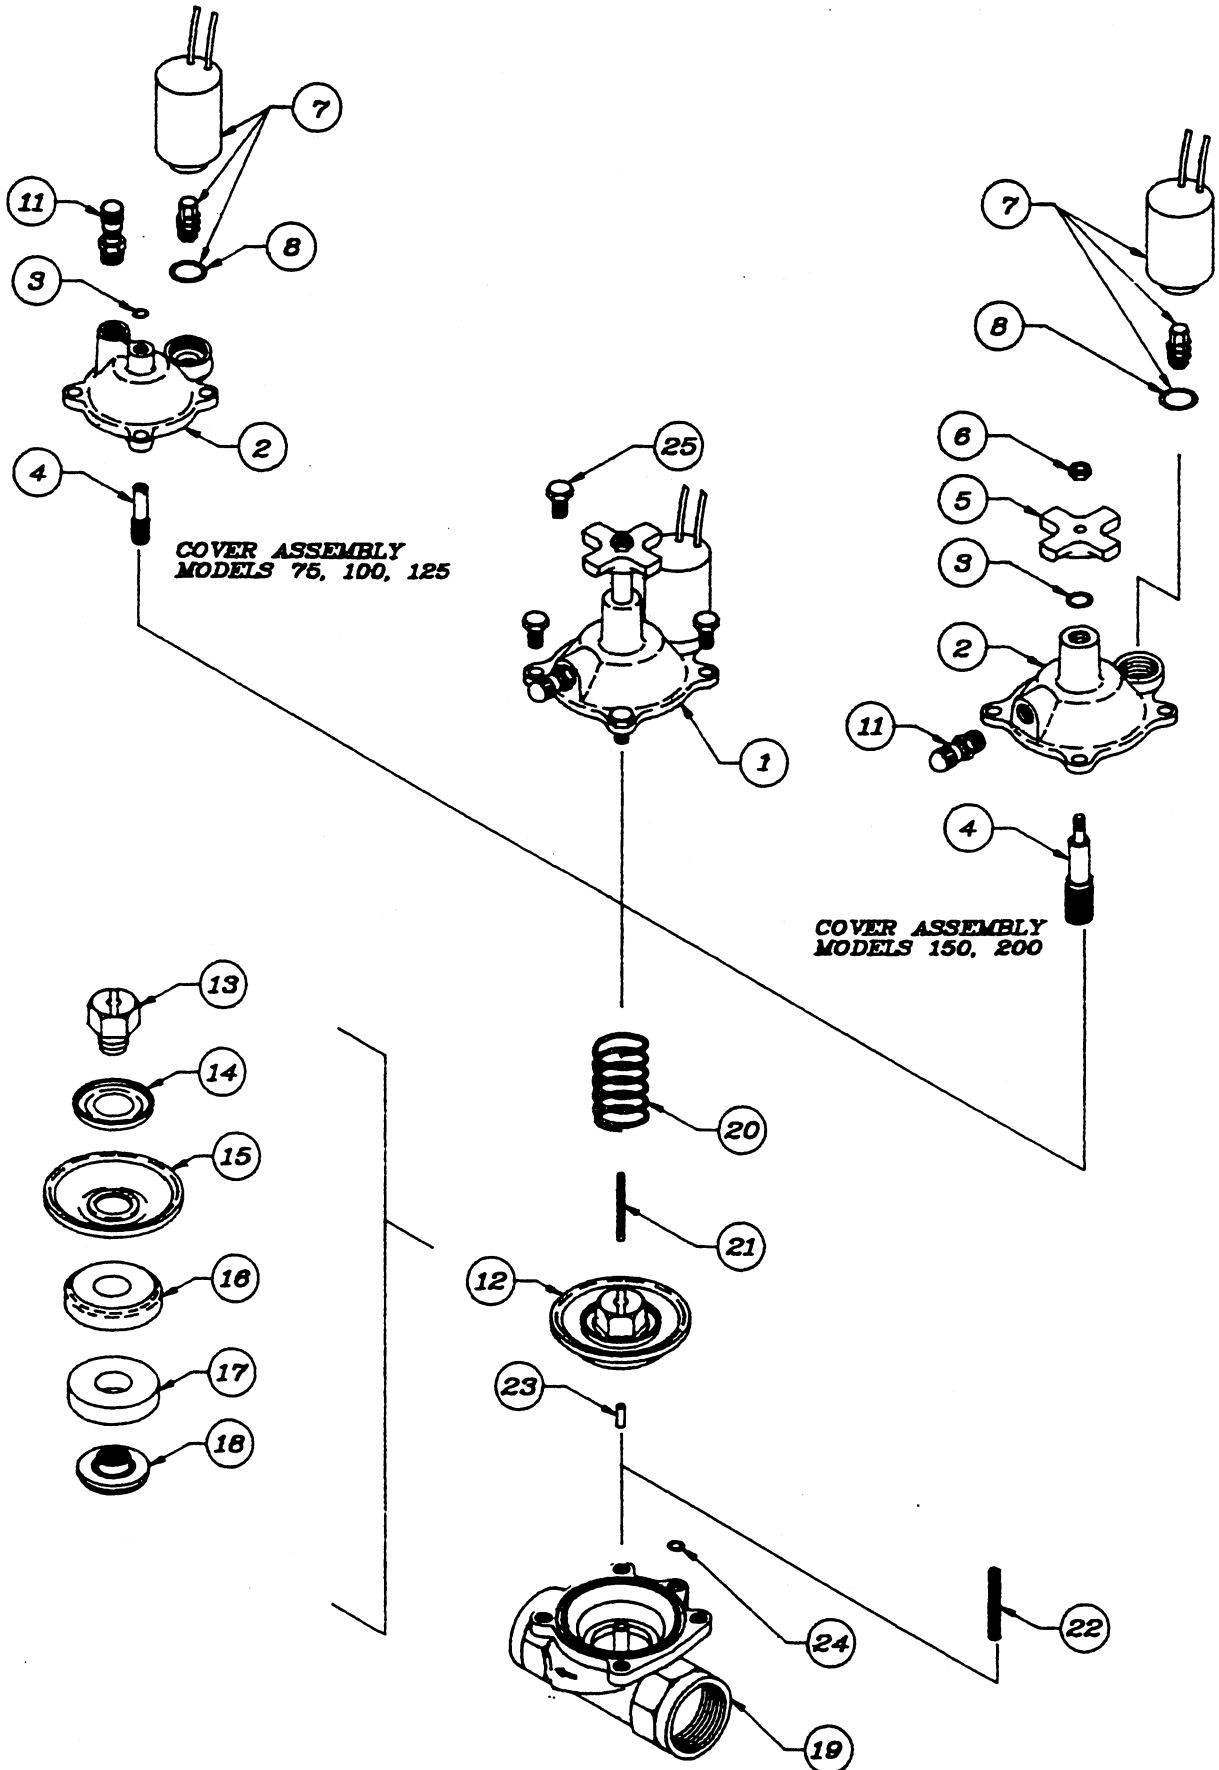

DWS – SERIES, DW-PRV – SERIES

Parts List

Description	Dwg Ref #	Part Numbers					
		DWS-75, -100, -125	DWS-150	DWS-200	DWPRV-75, -100, -125	DWPRV-150	DWPRV-200
Cover Assembly	2-11	4326	4419	4421	-	-	-
Cover	2 & 3	6615	6616	6617	6615	6616	6617
O-Ring	3 Only	4236	418	418	4236	418	418
Stem, Flow Adjustment	4	4320	970	970	4320	970	970
Stem For 75-125	4	5724	-	-	5724	-	-
Cross Handle	5	-	408	408	-	408	408
Nut, Cross Handle	6	-	409	409	-	409	409
Solenoid & Armature Assy	7	4333	4333	4333	4333	4333	4333
O-Ring Solenoid	8	476	476	476	476	476	476
Block Assembly	9	-	-	-	8266	8266	8266
Stem, Manual Bypass	10	-	-	-	8798	8798	8798
Bleed Petcock	11	738	738	738	738	738	738
Diaphragm Disc Assembly	13-18	4325	4418	4420	4325	4418	4420
Pin Bearing	13 Only	4319	4286	4286	4319	4286	4286
Upper Diaphragm Washer	14	4312	4473	4473	4312	4473	4473
Diaphragm	15	4318	4289	4393	4318	4289	4393
Disc Retainer	16	4311	4298	4397	4311	4298	4397
Disc, Rubber Seat	17	4314	4297	4396	4314	4297	4396
Disc Guide	18	4309	4296	4395	4309	4296	4395
Body Assembly 1-1/2" – 2"	19	-	4422	4423		4422	4423
Body Assembly ¾"	19	4344	-	-	4344	-	-
Body Assembly 1"	19	4345	-	-	4345	-	-
Body Assembly 1-1/4"	19	4346	-	-	4346	-	-
Cover Spring	20	407	4392	311	407	4392	311
Pin, Metering	21	402	322	290	402	322	290
Pin, Spring	22	303	303	303	303	303	303
Spacer, Ctr Guide Tube	23	-	4400	4400	-	4400	4400
O-Ring, Body	24	4404	4404	4404	4404	4404	4404
Cover Bolt	25	1198-45	1198-45	1198-55	1198-45	1198-45	1198-55
Regulator Assy (No Solenoid)	26	-	-	-	8799	8799	8799
Adjustment Screw	27	-	-	-	1198-56	1198-56	1198-56
Nut Hex 8-32NC	28	-	-	-	1118-06	1118-06	1118-06
Pressure Tap	29	-	-	-	7980	7980	7980
Valve Repair Kit	3,15,16,17,21	8371	8372	8373	8371	8372	8373
Valve Repair Kit	3,13,15,16,17,21	8377	8378	8379	8377	8378	8379

12/00
F-2402 Parts

2803 Barranca Parkway, Irvine, CA 92606
(949) 559-6000 Fax (949) 559-6088
www.GriswoldControls.com

DWPRV-75, 100, 125, 150, 200

12/00
F-2402 Parts