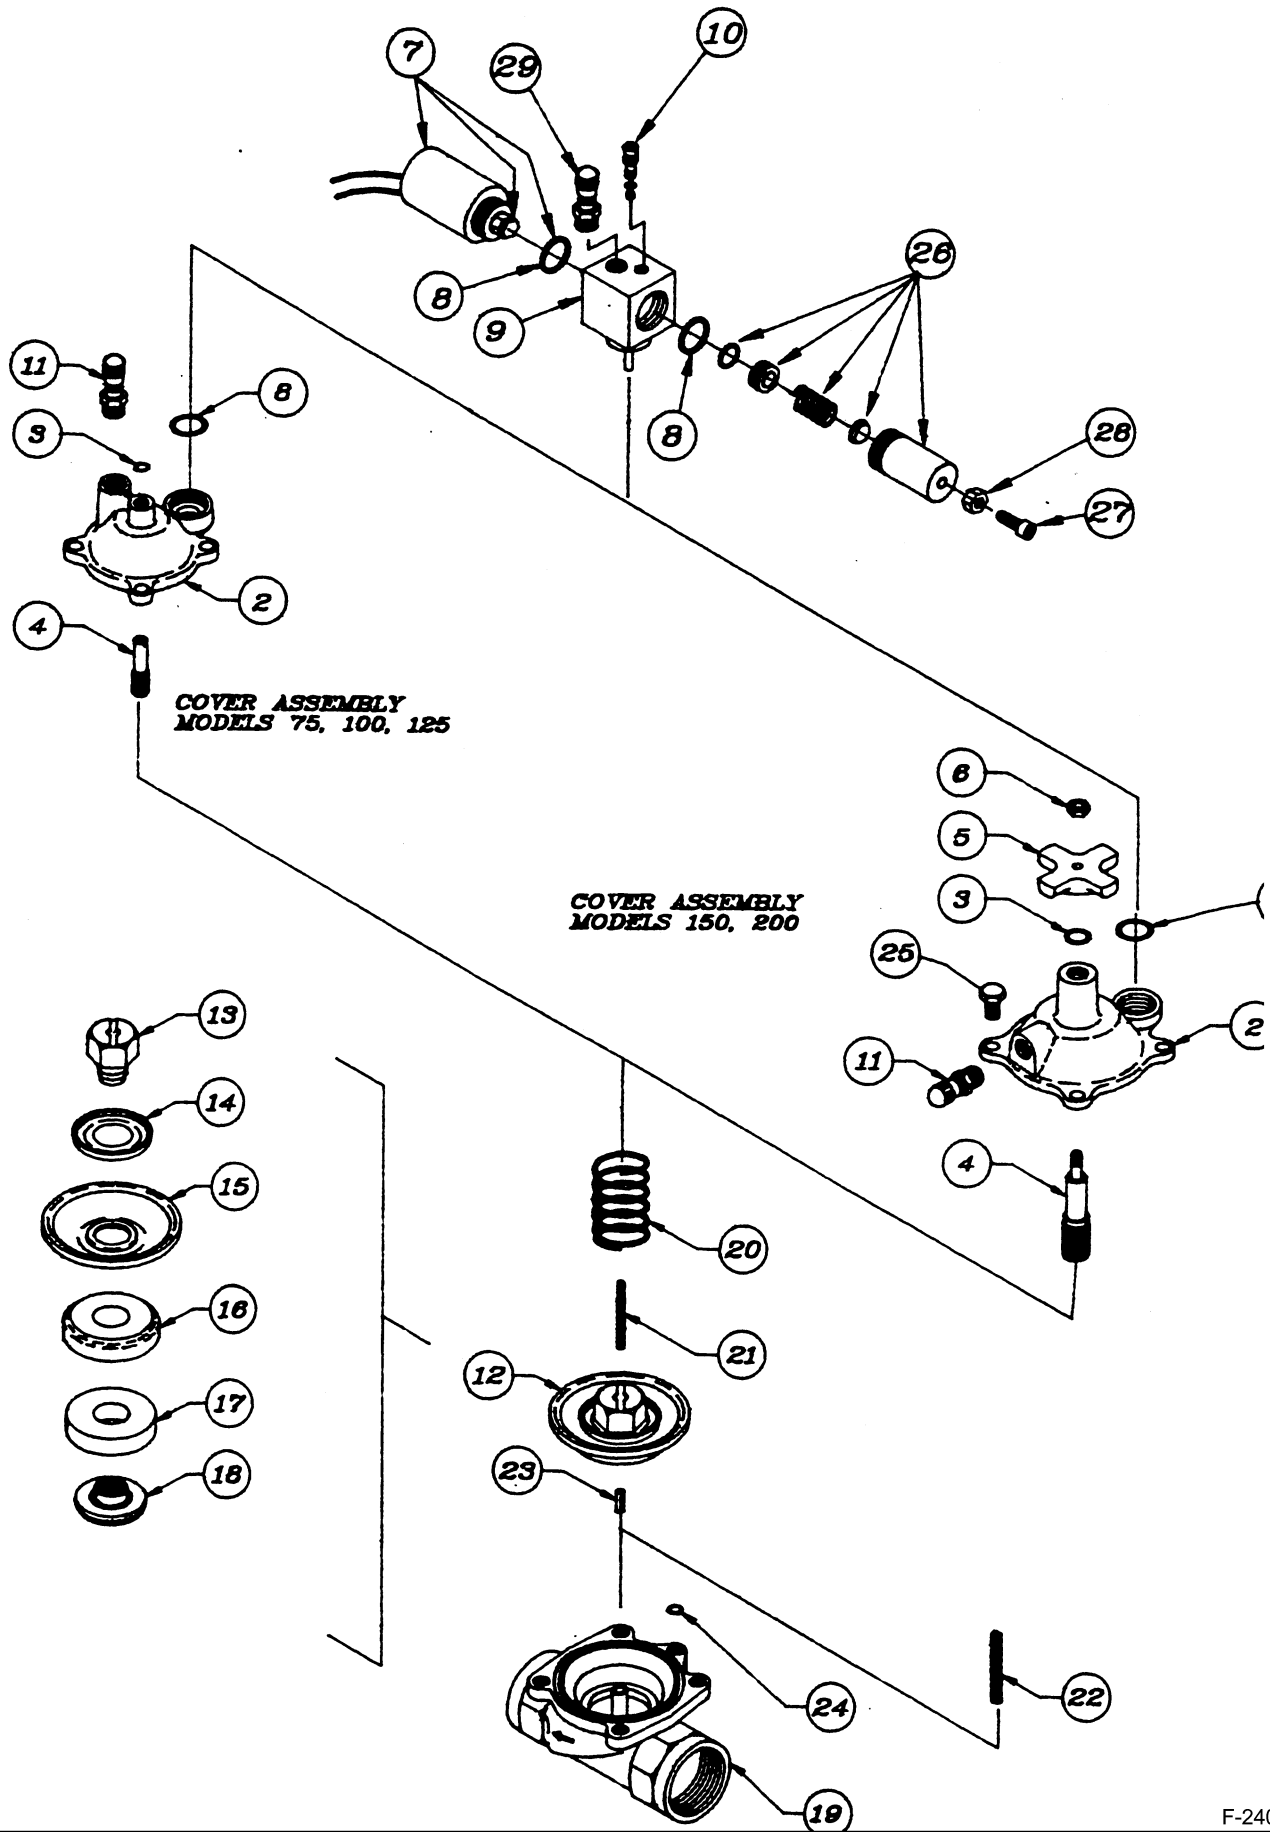

DWS – SERIES, DW-PRV – SERIES

Parts List

Description	Dwg Ref #	Part Numbers					
		DWS-75, -100, -125	DWS-150	DWS-200	DWPRV-75, -100, -125	DWPRV-150	DWPRV-200
Cover Assembly	2-11	4326	4419	4421	-	-	-
Cover	2 & 3	6615	6616	6617	6615	6616	6617
O-Ring	3 Only	4236	418	418	4236	418	418
Stem, Flow Adjustment	4	4320	970	970	4320	970	970
Stem For 75-125	4	5724	-	-	5724	-	-
Cross Handle	5	-	408	408	-	408	408
Nut, Cross Handle	6	-	409	409	-	409	409
Solenoid & Armature Assy	7	4333	4333	4333	4333	4333	4333
O-Ring Solenoid	8	476	476	476	476	476	476
Block Assembly	9	-	-	-	8266	8266	8266
Stem, Manual Bypass	10	-	-	-	8798	8798	8798
Bleed Petcock	11	738	738	738	738	738	738
Diaphragm Disc Assembly	13-18	4325	4418	4420	4325	4418	4420
Pin Bearing	13 Only	4319	4286	4286	4319	4286	4286
Upper Diaphragm Washer	14	4312	4473	4473	4312	4473	4473
Diaphragm	15	4318	4289	4393	4318	4289	4393
Disc Retainer	16	4311	4298	4397	4311	4298	4397
Disc, Rubber Seat	17	4314	4297	4396	4314	4297	4396
Disc Guide	18	4309	4296	4395	4309	4296	4395
Body Assembly 1-1/2" – 2"	19	-	4422	4423		4422	4423
Body Assembly ¾"	19	4344	-	-	4344	-	-
Body Assembly 1"	19	4345	-	-	4345	-	-
Body Assembly 1-1/4"	19	4346	-	-	4346	-	-
Cover Spring	20	407	4392	311	407	4392	311
Pin, Metering	21	402	322	290	402	322	290
Pin, Spring	22	303	303	303	303	303	303
Spacer, Ctr Guide Tube	23	-	4400	4400	-	4400	4400
O-Ring, Body	24	4404	4404	4404	4404	4404	4404
Cover Bolt	25	1198-45	1198-45	1198-55	1198-45	1198-45	1198-55
Regulator Assy (No Solenoid)	26	-	-	-	8799	8799	8799
Adjustment Screw	27	-	-	-	1198-56	1198-56	1198-56
Nut Hex 8-32NC	28	-	-	-	1118-06	1118-06	1118-06
Pressure Tap	29	-	-	-	7980	7980	7980
Valve Repair Kit	3,15,16,17,21	8371	8372	8373	8371	8372	8373
Valve Repair Kit	3,13,15,16,17,21	8377	8378	8379	8377	8378	8379

12/00
F-2402 Parts

2803 Barranca Parkway, Irvine, CA 92606
(949) 559-6000 Fax (949) 559-6088
www.GriswoldControls.com

DWPRV-75, 100, 125, 150, 200

12/00
F-2402 Parts